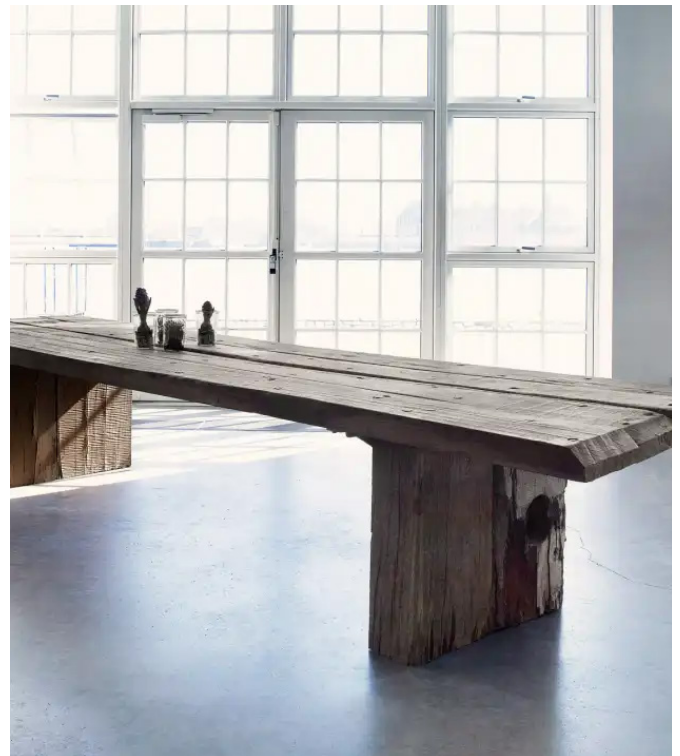

100% KIERRÄTETTY AZOBEPUU

Suomessa melko tuntematon puulaji azobe, on yksi maailman kestävimmistä puumateriaaleista. Azobe kasvaa Afrikassa ja siitä käytetään myös nimeä Red Ironwood. Sen lahonkesto on erinomainen ja puu on niin kovaa, että se voi raskaissa rakenteissa korvata jopa kiven ja betonin. Puun lujuusluokka on D70 ja palonkestoluokka luonnostaan B-s1-d0, kun puun vahvuus on 45 mm tai sitä enemmän. Azoben Brinell-kovuus on 10,1 ja Ruotsissa sitä on käytetty mm. kevyenliikenteen väylien pintamateriaalina. Materiaalin paino on keskimäärin 1065 kg/m³ ja azobe on kovuutensa ansiosta ulkokäytössäkin täysin huoltovapaata.

Luonnossa azobepuu kasvaa noin 30-46 metriä korkeaksi ja on halkaisijaltaan noin 1,5-1,8 metriä. Puuaines on väriltään tummanpunertavaa, violettiä tai ruskeaa ja se harmaantuu kauniisti parissa vuodessa. Azobeä käytetään pääasiassa silloissa, laitureissa, terasseissa ja ratapölyissä.

Thors Design tuotteilla on ulkokäytössä 30 vuoden takuu!

Thors Designin kalusteet valmistetaan käsityönä Tanskassa. Mallien teettäminen myös omien mittojen mukaan on mahdollista.