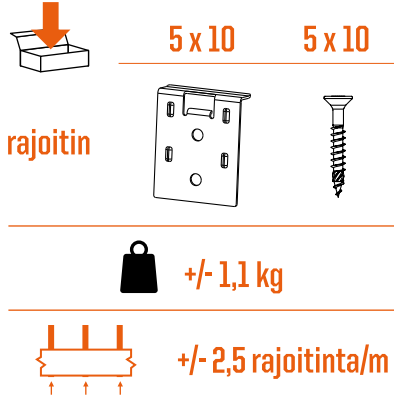

Profiilit

3 yhteensopivaa profiilia

B-Fix Classic

B-Fix Plus

B-Fix Premium

Materiaalit

B-Fix Border: 301 Ruostumatonta terästä

B-Vis Border: A2 Ruostumatonta terästä + hopeapinnoite