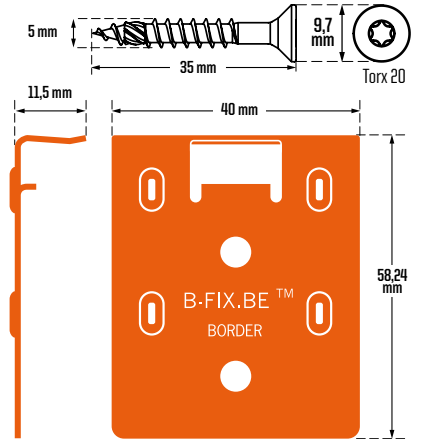

Profiilit

3 yhteensopivaa profiilia

B-Fix Classic

B-Fix Plus

B-Fix Premium

Materiaalit

B-Fix Border: 301 Ruostumatonta terästä

B-Vis Border: A2 Ruostumatonta terästä + hopeapinnoite