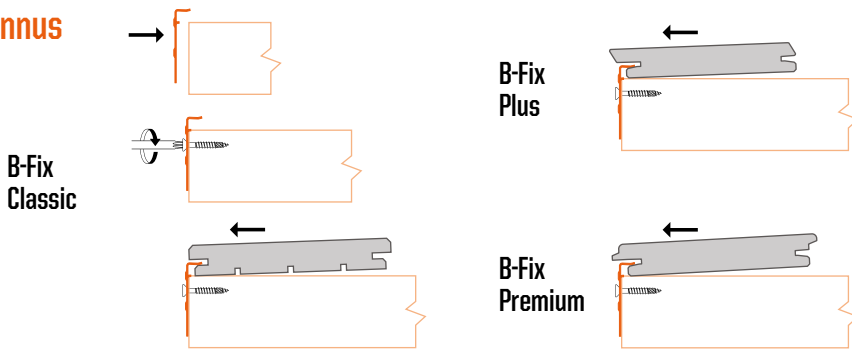

B-fix

Border

Ruostumattomasta teräksestä valmistettu järjestelmä varmistaa **optimaalisen kiinnittämisen**. Yksinkertaisuutensa ansiosta se säästää arvokasta aikaasi asennuksen yhteydessä.

Testattu miljoonissa ja miljoonissa neliöissä puu- ja komposiittiterasseja.

Asennus

Palkit

Asennusolosuhteet

Ilman kosteus, ihanne

	Le Zoute	Bryssel	Lille	Marseille
☀️	22	22	22	17
❄️	18	16	14	11
	<u>2</u>	<u>2</u>	<u>2</u>	<u>2</u>
	= 20%	= 19%	= 18%	= 14%

Jälleenmyyjä:

+32 10 400 790
+33 1 747 13 834
+32 10 400 795
+33 1 747 13 835