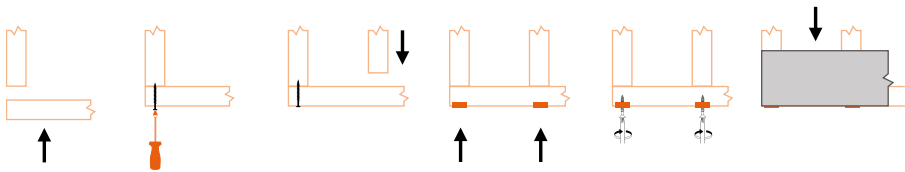

Profiilit

3 yhteensopivaa profiilia

B-Fix Classic

B-Fix Plus

B-Fix Premium

Materiaalit

B-Fix Border: 301 Ruostumatonta terästä

B-Vis Border: A2 Ruostumatonta terästä + hopeapinnoite

Suositus

Puskuliitokset

Testatut puulajit

Accoya, Kebony, Ipe, Padouck, Afrormosia, Cumaru, Itauba, Tali, Limbali, Lehtikuusi, Douglas, Bambu, Tiikki, Jatoba, Merbau, Garapa, Massaranduba, lämpöpuu, komposiitti, Afrikulu, ...

Asennus

Palkit

Asennusolosuhteet

Ilman kosteus, ihanne

	Le Zoute	Bryssel	Lille	Marseille
☀️	22	22	22	17
❄️	18	16	14	11
	<u>2</u>	<u>2</u>	<u>2</u>	<u>2</u>
	= 20%	= 19%	= 18%	= 14%

Jälleenmyyjä:

+32 10 400 790
+33 1 747 13 834
+32 10 400 795
+33 1 747 13 835

✉️ info@b-fix.be
📍 Drève des 4 Chênes, 1
1495 Villers-la-Ville
Belgium
🌐 www.b-fix.be