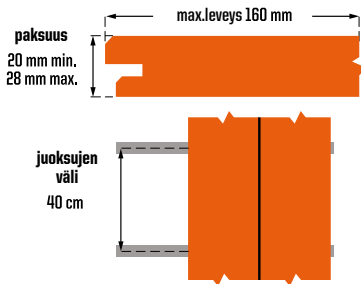

Profiilit

3 yhteensopivaa profiilia

B-Fix Classic

B-Fix Plus

B-Fix Premium

Materiaalit

B-Fix Border: 301 Ruostumatonta terästä

B-Vis Border: A2 Ruostumatonta terästä + hopeapinnoite

Suositus

Puskuliitokset

Testatut puulajit

Accoya, Kebony, Ipe, Padouck, Afrormosia, Cumaru, Itauba, Tali, Limbali, Lehtikuusi, Douglas, Bambu, Tiikki, Jatoba, Merbau, Garapa, Massaranduba, lämpöpuu, komposiitti, Afrikulu, ...

Asennus

Palkit

Asennusolosuhteet

Ilman kosteus, ihanne

	Le Zoute	Bryssel	Lille	Marseille
☀️	22	22	22	17
❄️	18	16	14	11
	<u>2</u>	<u>2</u>	<u>2</u>	<u>2</u>
	= 20%	= 19%	= 18%	= 14%

Jälleenmyyjä:

+32 10 400 790
+33 1 747 13 834
+32 10 400 795
+33 1 747 13 835

✉️ info@b-fix.be
📍 Drève des 4 Chênes, 1
1495 Villers-la-Ville
Belgium
🌐 www.b-fix.be