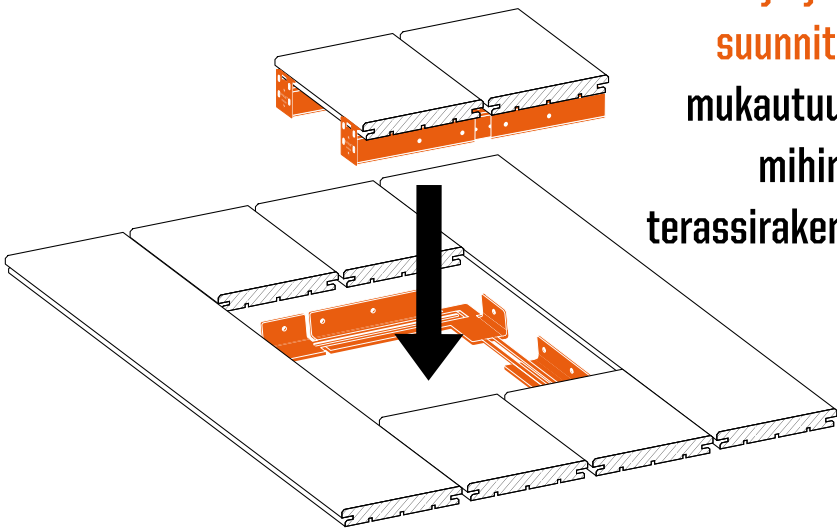

**B-fix**

## Inspection panel

Ruostumattomasta teräksestä valmistetun huotoluukun kautta voit siirtyä helposti terassin alle huolto- ja tarkastustoimia varten. B-Fix-terassijärjestelmään suunniteltuna se mukautuu helposti mihin tahansa terassirakenteeseen.

### Ominaisuudet

*mukautuu  
kaikentyyppisiin  
rakenteisiin*

*yhteensopiva  
kaikentyyppisten B-Fix  
terassimateriaalien  
kanssa*

*säädettävät mitat  
min. 29 cm/max. 33 cm*

*valmistettu kokonaan  
rst- teräksestä*