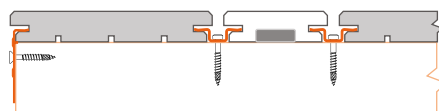

## Led-board

Laadukkaista materiaaleista

valmistettu, valaistu terassilauta

tuo lämpöä, tunnelmaa ja toiminnallisuutta

sekä uusiin että kunnostettaviin terasseihin.

Led-valaisin on suunniteltu asennettavaksi B-fix

Onen kanssa, sen asennus ja kiinnitys tapahtuu

silmänräpäyksessä.

### Ominaisuudet

alhainen kulutus,  
50 000 tunnin  
käyttöikä

IP67-suojaus

alhainen jännite  
(12/24V)

valkoinen tai  
värillinen (RGB)

voimakkuuden ja  
värin kaukosäätö  
mahdollista

kiinteä 1 metrin  
pituus (tilauksesta  
omilla pituuksilla)  
leveys 70 mm