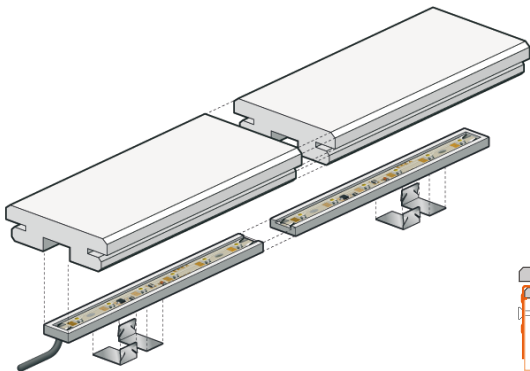

## Led-board

Laadukkaista materiaaleista

valmistettu, valaistu terassilauta

tuo lämpöä, tunnelmaa ja toiminnallisuutta

sekä uusiin että kunnostettaviin terasseihin.

Led-valaisin on suunniteltu asennettavaksi B-fix

Onen kanssa, sen asennus ja kiinnitys tapahtuu

silmänräpäyksessä.

### Ominaisuudet

alhainen kulutus,  
50 000 tunnin  
käyttöikä

IP67-suojaus

alhainen jännite  
(12/24V)

valkoinen tai  
värillinen (RGB)

voimakkuuden ja  
värin kaukosäätö  
mahdollista

kiinteä 1 metrin  
pituus (tilauksesta  
omilla pituuksilla)  
leveys 70 mm