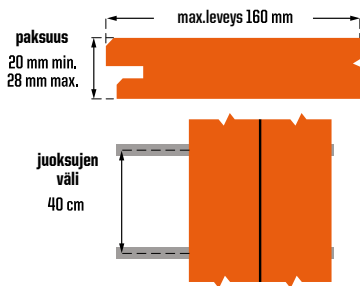

Profiilit

3 yhteensopivaa profiilia

B-Fix Classic

B-Fix Plus

B-Fix Premium

Materiaalit

B-Fix One: 301 Ruostumatonta terästä
B-Vis: A2 Ruostumatonta terästä
+ hopeapinnoite

B-Fix Black-One: 301 Ruostumatonta terästä
+ musta pinnoite

B-Vis Black: A2 Ruostumatonta terästä
+ musta pinnoite

Suositus

Puskuliitokset

Asennus

B-Fix Classic

B-Fix Plus / Premium

Asennusolosuhteet

Ilman kosteus, ihanne

	Le Zoute	Bryssel	Lille	Marseille
☀️	22	22	22	17
❄️	+ 18	+ 16	+ 14	+ 11
	= 20%	= 19%	= 18%	= 14%

Jälleenmyyjä:

+32 10 400 790
+33 1 747 13 834
+32 10 400 795
+33 1 747 13 835

✉️ info@b-fix.be
📍 Drève des 4 Chênes, 1
1495 Villers-la-Ville
Belgium
🌐 www.b-fix.be