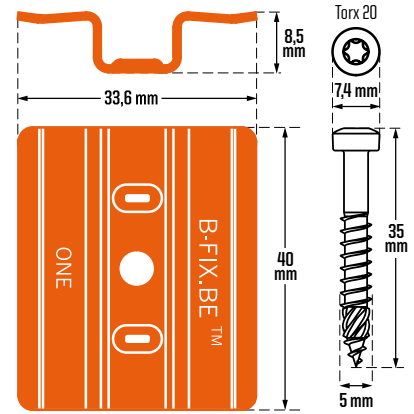

*itseporautuvat ruuvit vahvistetusta rst-teräksestä*

*asiantuntijoiden hyväksymä*

*patentoitu järjestelmä*

*valmistettu Belgiassa*