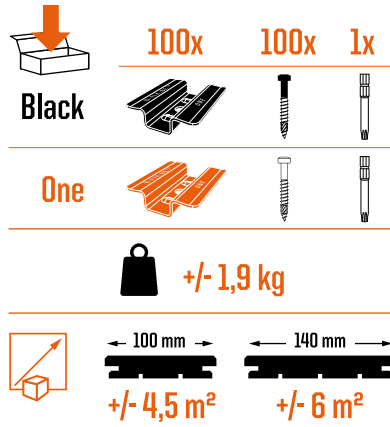

*itseporautuvat ruuvit vahvistetusta rst-teräksestä*

*asiantuntijoiden hyväksymä*

*patentoitu järjestelmä*

*valmistettu Belgiassa*