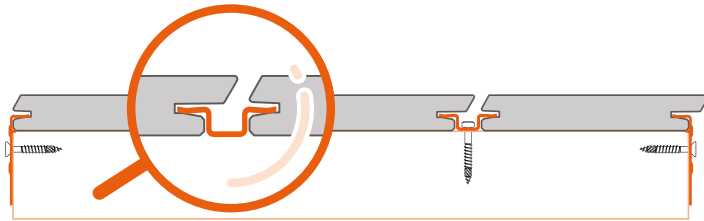

Classic

Plus

Premium

Ominaisuudet

B-Fix on 1 kiinnitysjärjestelmä 3:lle eri profiilille

terassi- ja julkisivuprofiilit

Laadukkaat B-Fix profiilit ovat yhteensopivia keskenään

sopivat useimmille puulaaduille

Laudan leveys ja paksuus voi muuttua

Työstettävissä omiin mittoihin

Viimeistelyterällä mahdollista uudelleen pofilointi

PROFIILIT

terassi

CLASSIC

PLUS

PREMIUM