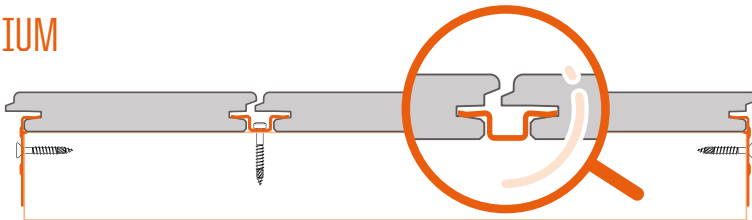

Classic

Plus

Premium

Ominaisuudet

B-Fix on 1 kiinnitysjärjestelmä 3:lle eri profiilille

terassi- ja julkisivuprofiilit

Laadukkaat B-Fix profiilit ovat yhteensopivia keskenään

sopivat useimmille puulaaduille

Laudan leveys ja paksuus voi muuttua

Työstettävissä omiin mittoihin

Viimeistelyterällä mahdollista uudelleen pofilointi

PROFIILIT

terassi

CLASSIC

PLUS

PREMIUM