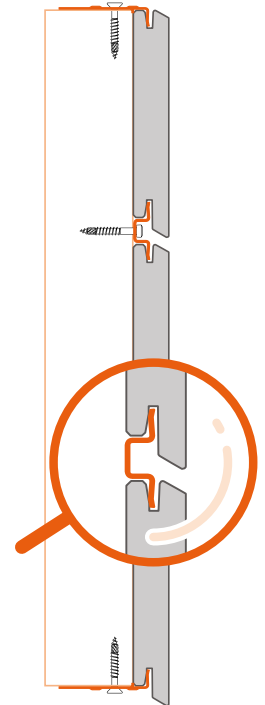

julkisivuverhouk

PLUS