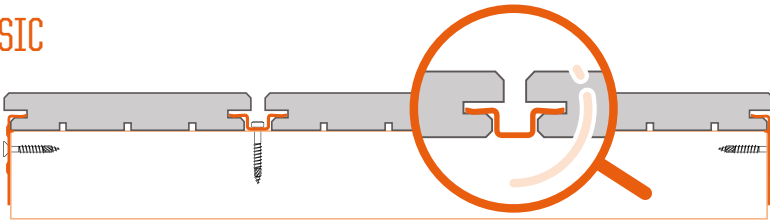

Classic

Plus

Premium

Ominaisuudet

B-Fix on 1 kiinnitysjärjestelmä 3:lle eri profiilille

terassi- ja julkisivuprofiilit

Laadukkaat B-Fix profiilit ovat yhteensopivia keskenään

sopivat useimmille puulaaduille

Laudan leveys ja paksuus voi muuttua

Työstettävissä omiin mittoihin

Viimeistelyterällä mahdollista uudelleen pofilointi

PROFIILIT

terassi

CLASSIC

PLUS

PREMIUM